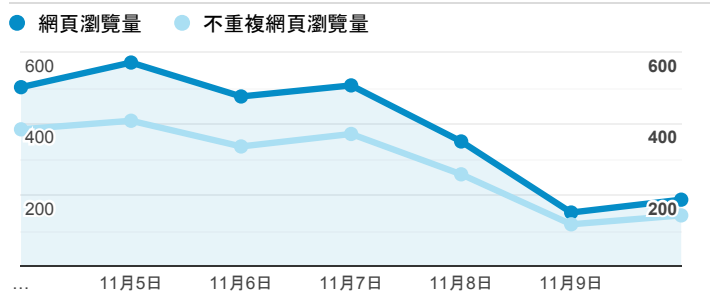

報表02_流量

2019年11月4日 - 2019年11月10日

● 所有使用者
100.00% 個工作階段

瀏覽量和平均網頁停留時間

瀏覽量和造訪

瀏覽量和不重複瀏覽量

造訪和瀏覽量 (依 來源/媒介 分組)

來源/媒介	工作階段	網頁瀏覽量
(direct) / (none)	624	1,303
google / organic	475	865
tku.edu.tw / referral	248	436
servicelearning.sa.tku.edu.tw / referral	9	15
com.google.android.gm / referral	8	61
ee.tku.edu.tw / referral	6	8
i.lanyang.tku.edu.tw / referral	5	12
easy-website-traffic.com / referral	4	4
baidu / organic	2	2
baidu.com / referral	2	2

造訪和新造訪率 (依 服務供應商 分組)

服務供應商	工作階段	網頁瀏覽量
taipei taiwan	663	1,235
hinet taiwan	259	603
taipei city taiwan	159	334
far eastone telecommunication co. ltd.	100	183
taiwan mobile co. ltd.	92	162
panchiao taipei hsien taiwan	24	61
hoshin multimedia center inc	11	30
chunghwa telecom data communication business group	10	15
asia pacific online service inc.	7	15
computer center ministry of education	6	9