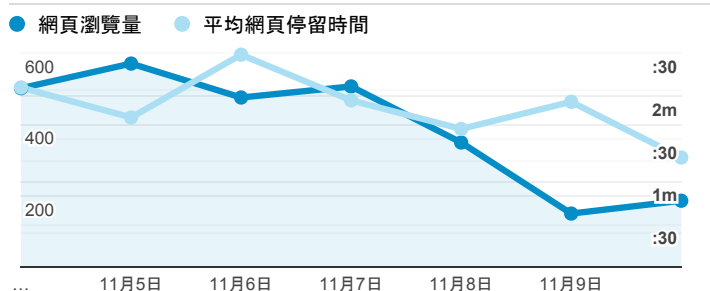

報表02_流量

2019年11月4日 - 2019年11月10日

● 所有使用者
100.00% 個工作階段

瀏覽量和平均網頁停留時間

瀏覽量和造訪

瀏覽量和不重複瀏覽量

造訪和瀏覽量 (依 來源/媒介 分組)

來源/媒介	工作階段	網頁瀏覽量
(direct) / (none)	624	1,303
google / organic	475	865
tku.edu.tw / referral	248	436
servicelearning.sa.tku.edu.tw / referral	9	15
com.google.android.gm / referral	8	61
ee.tku.edu.tw / referral	6	8
i.lanyang.tku.edu.tw / referral	5	12
easy-website-traffic.com / referral	4	4
baidu / organic	2	2
baidu.com / referral	2	2

造訪和新造訪率 (依 服務供應商 分組)

服務供應商	工作階段	網頁瀏覽量
taipei taiwan	663	1,235
hinet taiwan	259	603
taipei city taiwan	159	334
far eastone telecommunication co. ltd.	100	183
taiwan mobile co. ltd.	92	162
panchiao taipei hsien taiwan	24	61
hoshin multimedia center inc	11	30
chunghwa telecom data communication business group	10	15
asia pacific online service inc.	7	15
computer center ministry of education	6	9