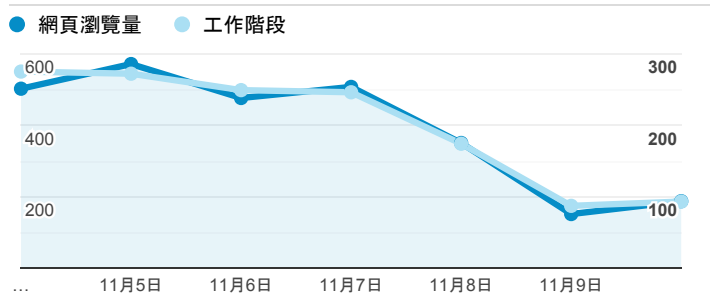

報表02_流量

2019年11月4日 - 2019年11月10日

● 所有使用者
100.00% 個工作階段

瀏覽量和平均網頁停留時間

瀏覽量和造訪

瀏覽量和不重複瀏覽量

造訪和瀏覽量 (依 來源/媒介 分組)

來源/媒介	工作階段	網頁瀏覽量
(direct) / (none)	624	1,303
google / organic	475	865
tku.edu.tw / referral	248	436
servicelearning.sa.tku.edu.tw / referral	9	15
com.google.android.gm / referral	8	61
ee.tku.edu.tw / referral	6	8
i.lanyang.tku.edu.tw / referral	5	12
easy-website-traffic.com / referral	4	4
baidu / organic	2	2
baidu.com / referral	2	2

造訪和新造訪率 (依 服務供應商 分組)

服務供應商	工作階段	網頁瀏覽量
taipei taiwan	663	1,235
hinet taiwan	259	603
taipei city taiwan	159	334
far eastone telecommunication co. ltd.	100	183
taiwan mobile co. ltd.	92	162
panchiao taipei hsien taiwan	24	61
hoshin multimedia center inc	11	30
chunghwa telecom data communication business group	10	15
asia pacific online service inc.	7	15
computer center ministry of education	6	9